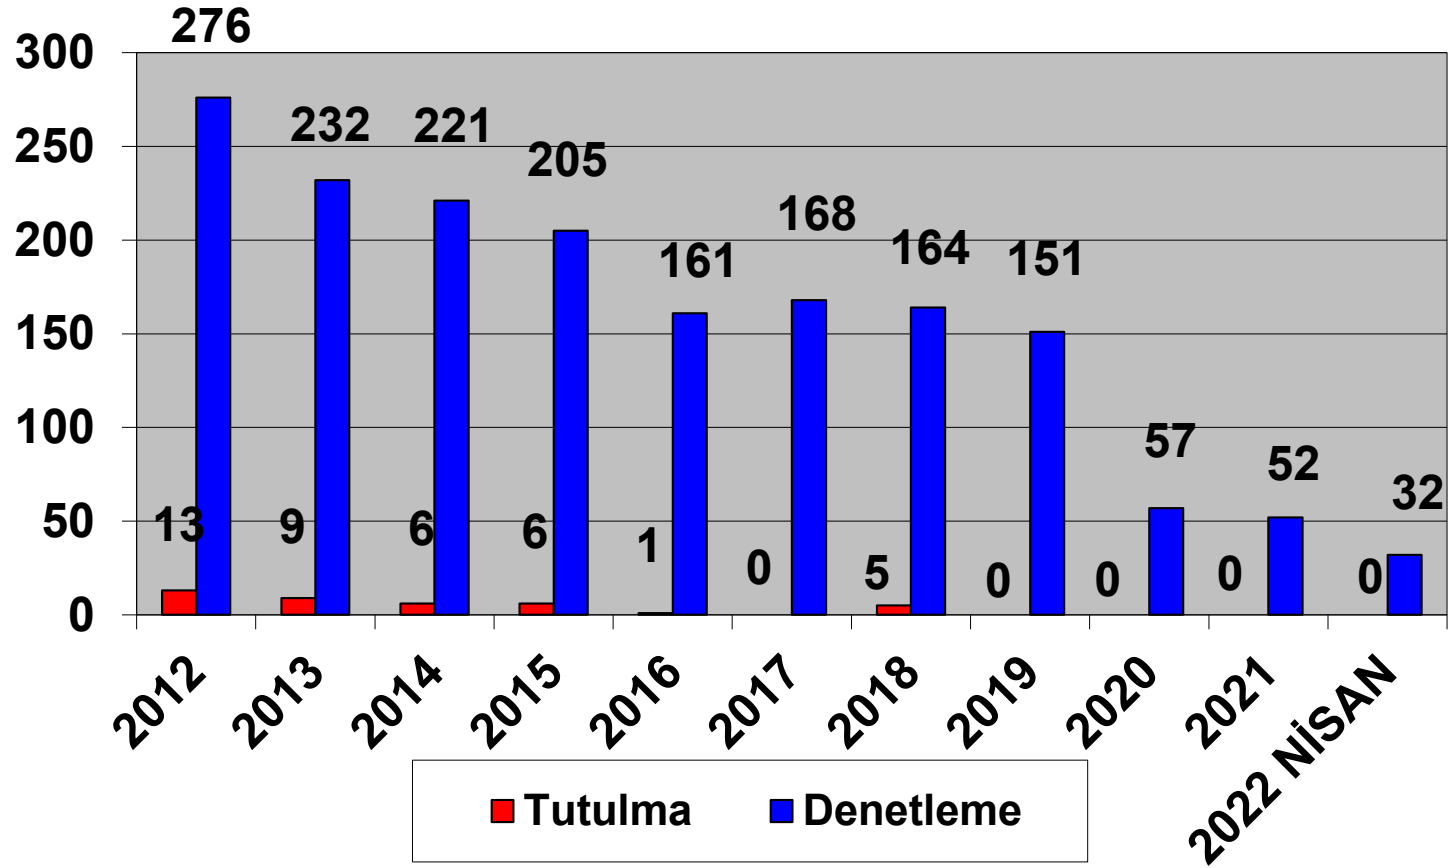

NİSAN – 2022

2012–2022 (NİSAN)
TÜRK BAYRAKLI GEMİLERİN TOKYO MOU KAPSAMINDA
DENETLEME VE TUTULMA İSTATİSTİKLERİ

Ülke olarak üyesi olduğumuz Akdeniz Memorandumu 2021 yılı verilerine göre, Türk Bayraklı gemilere 52 denetim gerçekleştirilmiş ve herhangi bir tutulma olmamıştır.

NİSAN- 2022

2012–2022 (NİSAN)
TÜRK BAYRAKLI GEMİLERİN AKDENİZ MOU KAPSAMINDA
DENETLEME VE TUTULMA İSTATİSTİKLERİ

Amerika Birleşik Devletleri (ABD) Sahil Güvenlik Komutanlığı tarafından Türk Bayraklı gemilere yönelik 1 Ocak-30 Nisan 2022 tarih aralığında gerçekleştirilen denetimlerde herhangi bir tutulma kaydedilmemiştir.