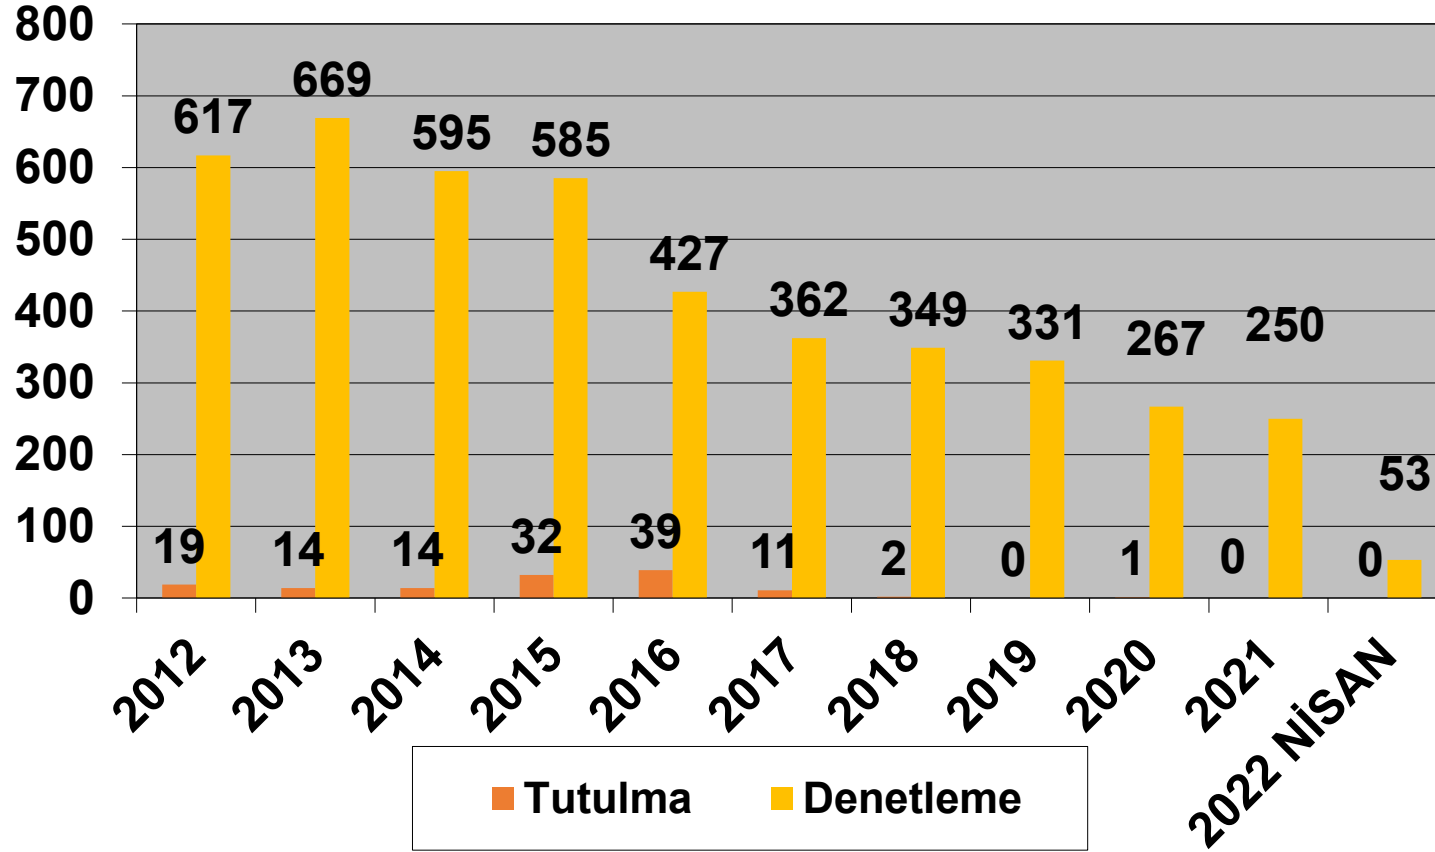

Paris Memorandumu tarafından hazırlanan, güncel Bayrak Devleti performans tablosunda bayrağımız Beyaz Liste'de bulunmaktadır.

NİSAN – 2022

2012–2022 (NİSAN)
TÜRK BAYRAKLI GEMİLERİN PARIS MOU KAPSAMINDA
DENETLEME VE TUTULMA İSTATİSTİKLERİ

2012–2022 (NİSAN)
TÜRK BAYRAKLI GEMİLERİN KARADENİZ MOU KAPSAMINDA
DENETLEME VE TUTULMA İSTATİSTİKLERİ

Tokyo Memorandumu tarafından hazırlanan, Bayrak Devleti performans tablosunda bayrağımız Gri Liste'de bulunmaktadır.

NİSAN – 2022

2012–2022 (NİSAN)
TÜRK BAYRAKLI GEMİLERİN TOKYO MOU KAPSAMINDA
DENETLEME VE TUTULMA İSTATİSTİKLERİ

Ülke olarak üyesi olduğumuz Akdeniz Memorandumu 2021 yılı verilerine göre, Türk Bayraklı gemilere 52 denetim gerçekleştirilmiş ve herhangi bir tutulma olmamıştır.