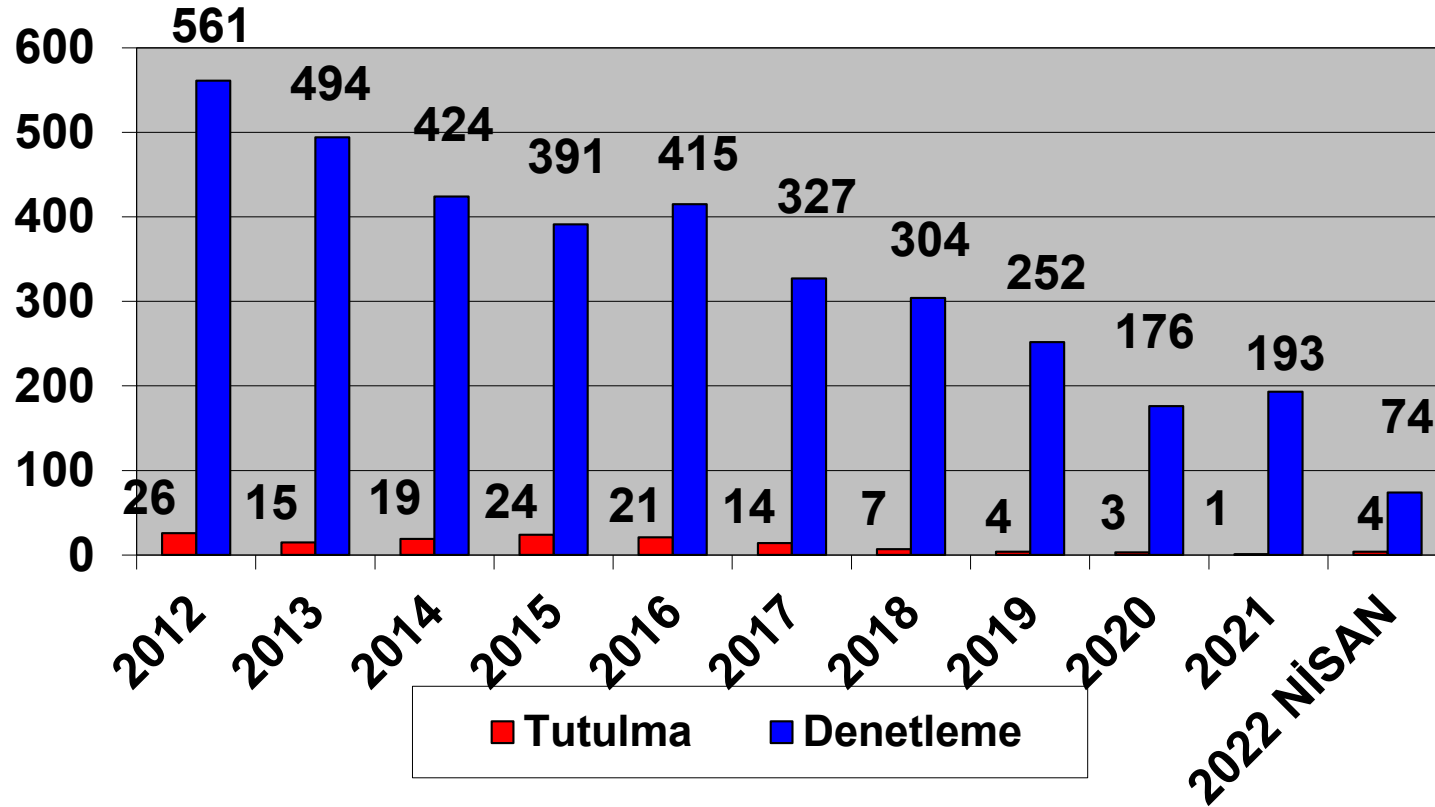

Paris Memorandumu tarafından hazırlanan, güncel Bayrak Devleti performans tablosunda bayrağımız Beyaz Liste'de bulunmaktadır.

NİSAN – 2022

2012–2022 (NİSAN)
TÜRK BAYRAKLI GEMİLERİN PARIS MOU KAPSAMINDA
DENETLEME VE TUTULMA İSTATİSTİKLERİ

NİSAN – 2022

2012–2022 (NİSAN)
TÜRK BAYRAKLI GEMİLERİN TOKYO MOU KAPSAMINDA
DENETLEME VE TUTULMA İSTATİSTİKLERİ

Ülke olarak üyesi olduğumuz Akdeniz Memorandumu 2021 yılı verilerine göre, Türk Bayraklı gemilere 52 denetim gerçekleştirilmiş ve herhangi bir tutulma olmamıştır.