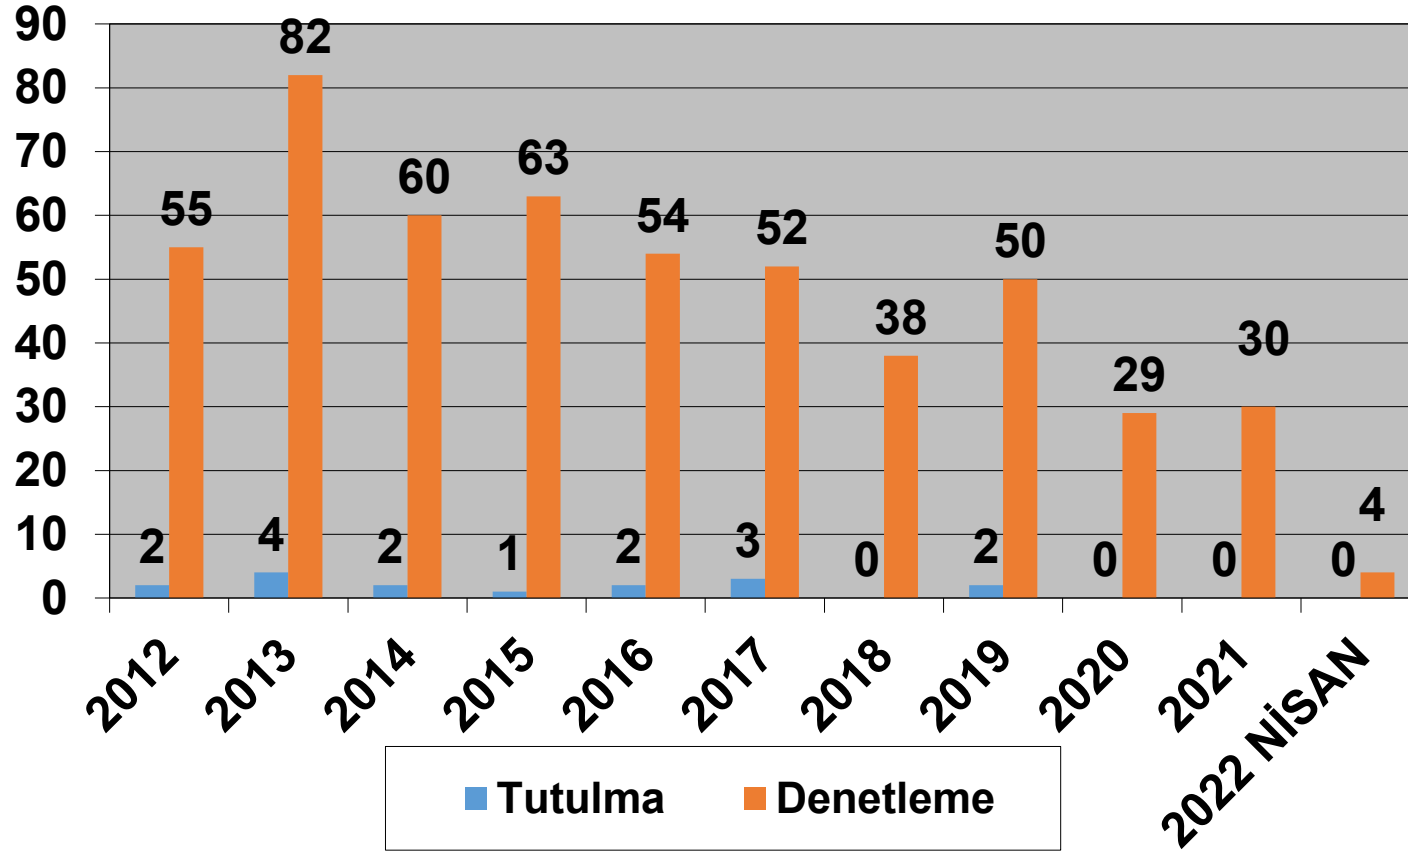

2012–2022 (NİSAN)
TÜRK BAYRAKLI GEMİLERİN KARADENİZ MOU KAPSAMINDA
DENETLEME VE TUTULMA İSTATİSTİKLERİ

Tokyo Memorandumu tarafından hazırlanan, Bayrak Devleti performans tablosunda bayrağımız Gri Liste'de bulunmaktadır.

NİSAN – 2022

2012–2022 (NİSAN)
TÜRK BAYRAKLI GEMİLERİN TOKYO MOU KAPSAMINDA
DENETLEME VE TUTULMA İSTATİSTİKLERİ

Ülke olarak üyesi olduğumuz Akdeniz Memorandumu 2021 yılı verilerine göre, Türk Bayraklı gemilere 52 denetim gerçekleştirilmiş ve herhangi bir tutulma olmamıştır.