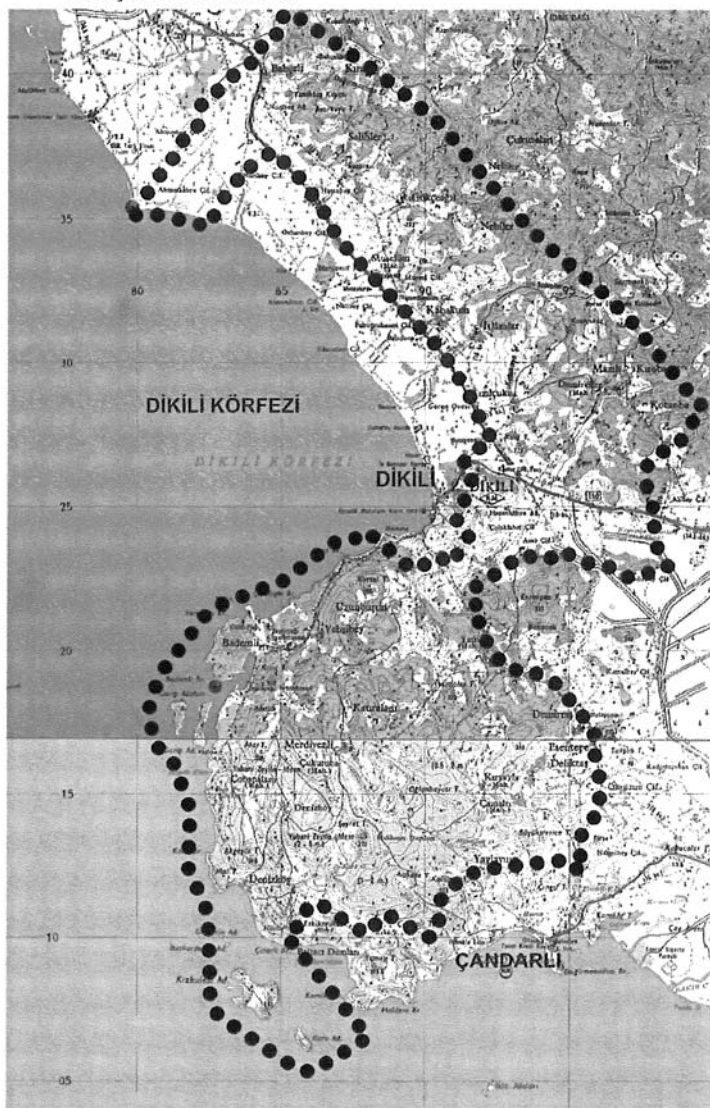

İZMİR DİKİLİ TERMAL KÜLTÜR VE TURİZM KORUMA VE GELİŞİM BÖLGESİ SINIR DEĞİŞİKLİĞİ

Pafta No: J17
K17

●●●●●● KÜLTÜR VE TURİZM KORUMA VE
GELİŞİM BÖLGESİ SINIRI

ÖLÇEK: 1/250.000