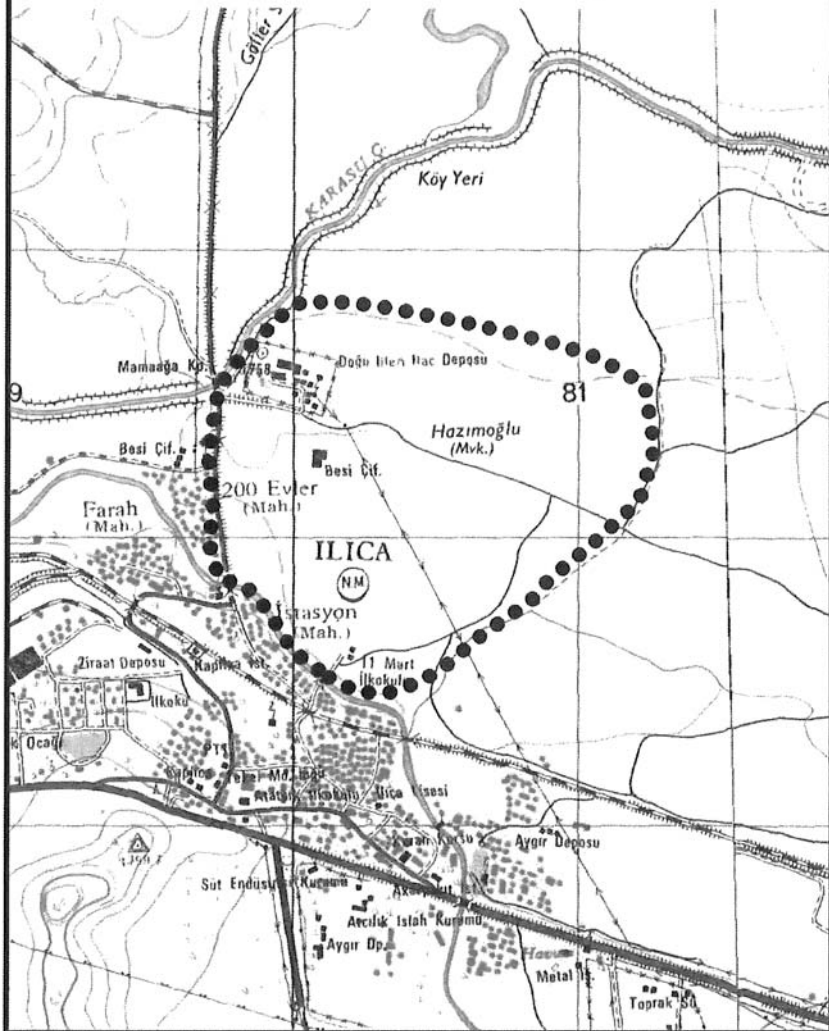

Pafta No:İ46-a1

●●●●●● TURİZM MERKEZİ SINIRI

Ölçek: 1/25.000

**İZMİR ÖZDERE KESRE TURİZM MERKEZİ SINIR
DEĞİŞİKLİĞİ**

PAFTA NO:
İZMİR L18-d4, L1-d3
AYDIN M 18- a2

●●●●● TURİZM MERKEZİ SINIRI

ÖLÇEK: 1 / 25.000