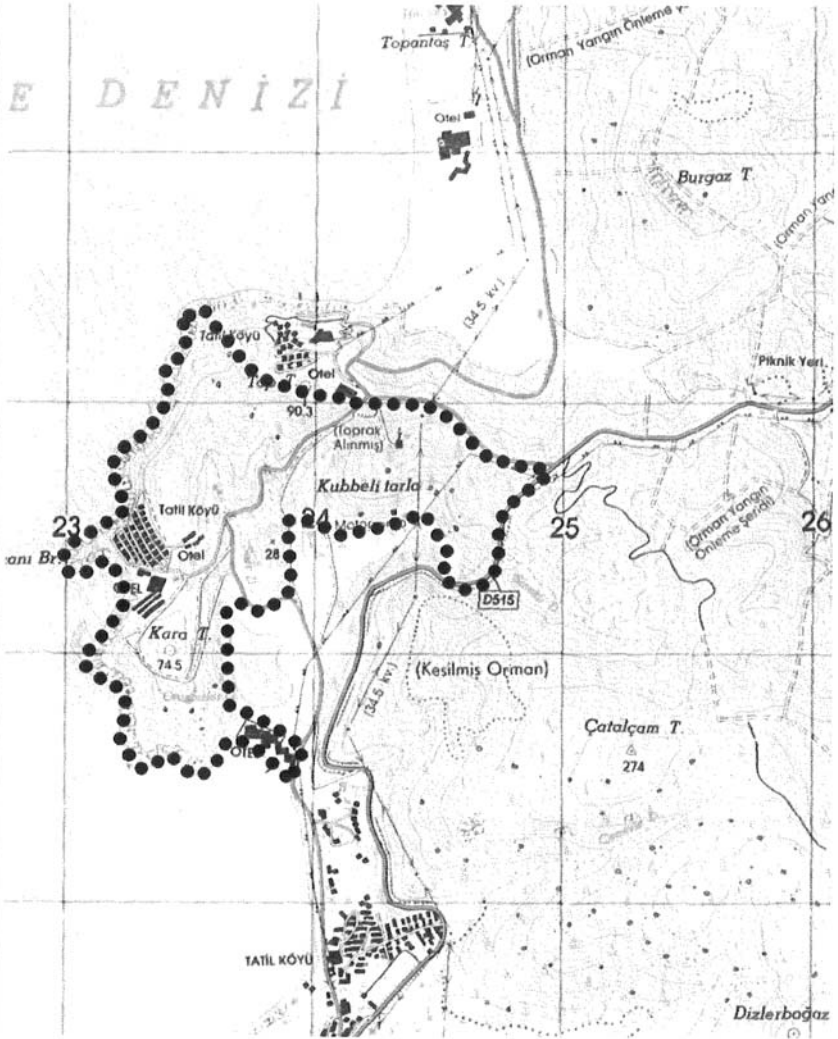

••••• **TURİZM MERKEZİ SINIRI**

ÖLÇEK: 1 / 100.000

AYDIN KUŞADASI ÇAMLIMANI
TURİZM MERKEZİ SINIR DEĞİŞİKLİĞİ

PAFTA NO:
AYDIN-M18-B1

••••• TURİZM MERKEZİ SINIRI

ÖLÇEK: 1 / 25.000

AYDIN KUŞADASI YATLIMANI
TURİZM MERKEZİ SINIR DEĞİŞİKLİĞİ