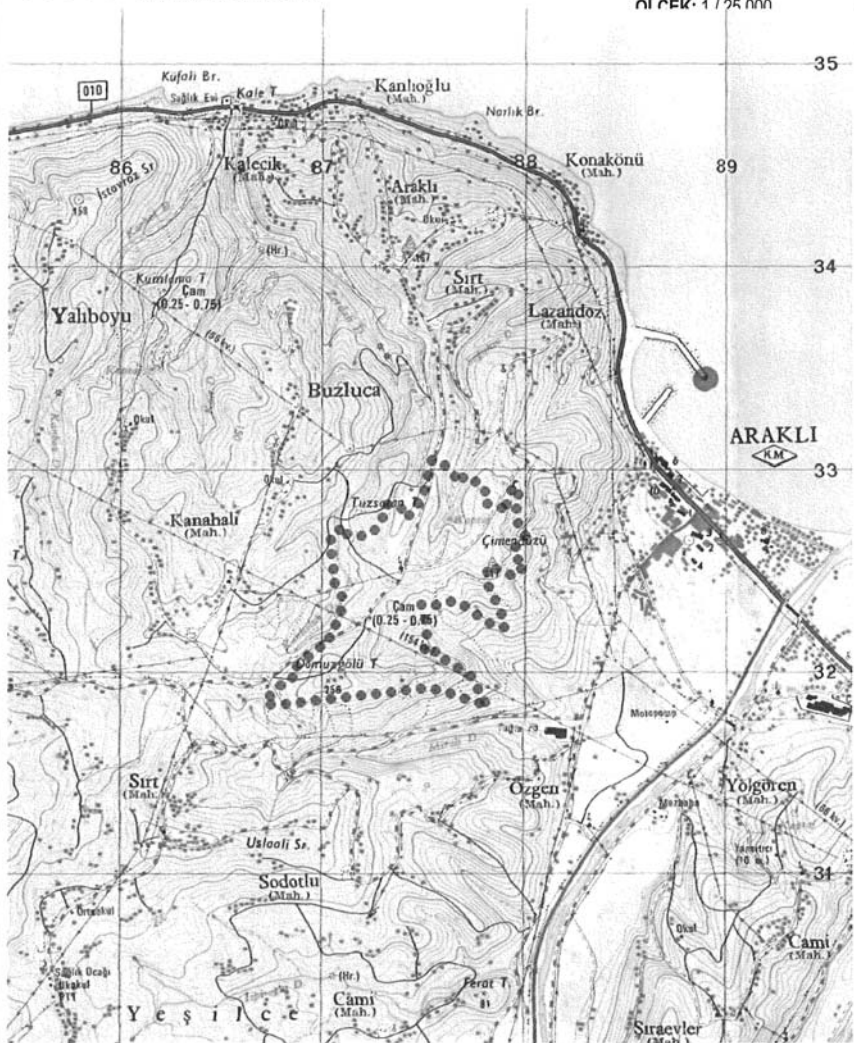

TRABZON ARAKLI TURİZM MERKEZİ SINIR DEĞİŞİKLİĞİ

PAFTA NO:
TRABZON-G44-a1

••••• TURİZM MERKEZİ SINIRI

ÖLÇEK: 1 / 25 000