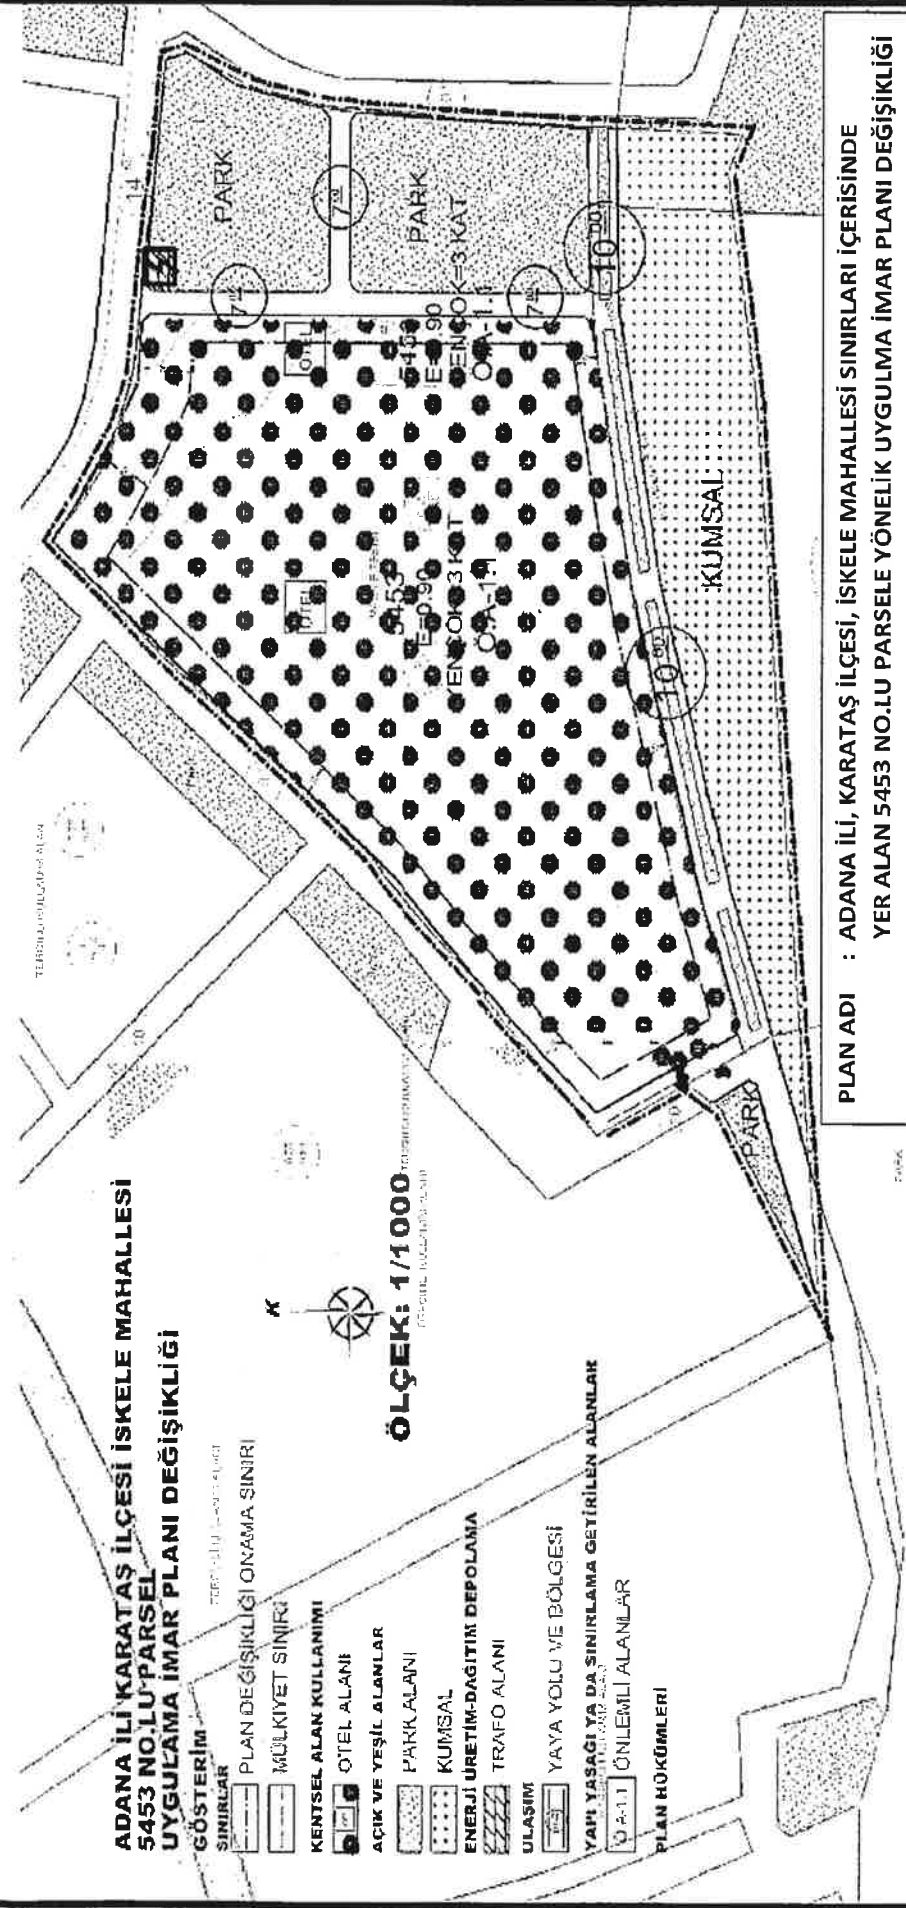

**ADANA İLİ KARATAŞ İLÇESİ İSKELE MAHALLESİ
5453 NO.LU PARSEL
NAZIM İMAR PLANI DEĞİŞİKLİĞİ
GÖSTERİM**

SINIRLAR

- PLAN DEĞİŞİKLİĞİ ONAMA SINIRI
MÜLKİYET SINIRI

KENTSEL ALAN KULLANIMI

- TURİZM ALANI

AÇIK VE YEŞİL ALANLAR

PLAN ADI : ADANA İLİ, KARATAŞ İLÇESİ, İSKELE MAHALLESİ SINIRLARI İÇERİSİNDE
YER ALAN 5453 NO.LU PARSELE YÖNELİK NAZIM İMAR PLANI DEĞİŞİKLİĞİ

İLİ : ADANA

İLÇESİ : KARATAŞ

AÇIKLAMA : 1/5.000 ÖLÇEKLİ NAZIM İMAR PLANI DEĞİŞİKLİĞİNİN KÜÇÜLTÜLMÜŞ

MÜLKİYET SINIRI

KENTSEL ALAN KULLANIMI

ÖTEL ALANI

AÇIK VE YEŞİL ALANLAR

PARK ALANI

KUMSAL

ENERJİ ÜRETİM-DAĞITIM DEPOLAMA

TRAFO ALANI

ULAŞIMI

YAYA YOLU VE BÖLGESİ

YAPIL YASAĞI YA DA SINIRLAMA GETİRİLEN ALANLAR

ÖNEMLİ ALANLAR

PLAN HÜKÜMLERİ

ÖLÇEK: 1/1000
MİLLİ METRELER

PLAN ADI : ADANA İLİ, KARATAŞ İLÇESİ, İSKELE MAHALLESİ İÇERİSİNDE
YER ALAN 5453 NO.LU PARSELE YÖNELİK UYGULAMA İMAR PLANI DEĞİŞİKLİĞİ
İLİ : ADANA
İLÇESİ : KARATAŞ
AÇIKLAMA : 1/1.000 ÖLÇEKLİ UYGULAMA İMAR PLANI DEĞİŞİKLİĞİNİN KÜLTÜRLÜMÜŞ
HALİDİR. DETAYLI BİLGİ İLGİLİ BELEDİYESİNDEN TEMİN EDİLEBİLİR.