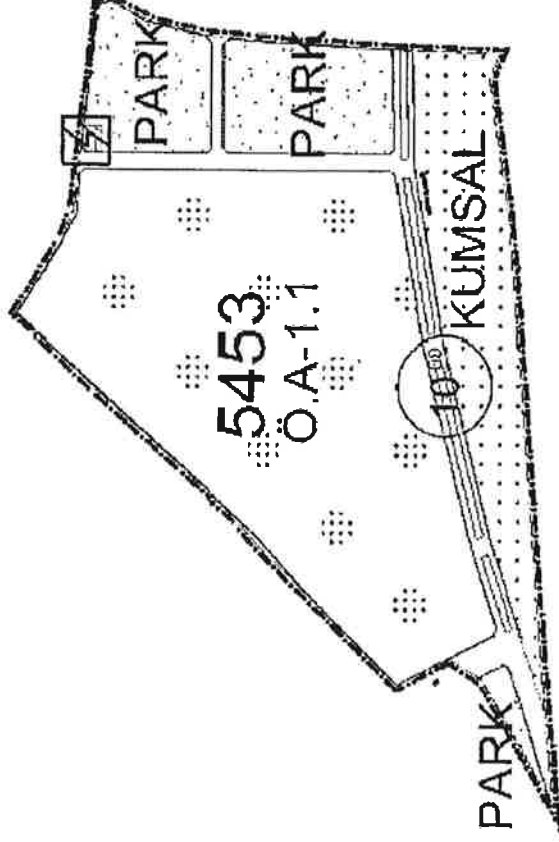

**ADANA İLİ KARATAŞ İLÇESİ İSKELE MAHALLESİ
5453 NO.LU PARSEL
NAZIM İMAR PLANI DEĞİŞİKLİĞİ
GÖSTERİM**

SINIRLAR

- PLAN DEĞİŞİKLİĞİ ONAMA SINIRI
MÜLKİYET SINIRI

KENTSEL ALAN KULLANIMI

- TURİZM ALANI

AÇIK VE YEŞİL ALANLAR

- PARK ALANI
KUMSAL

ENERJİ ÜRETİM-DAĞITIM DEPOLAMA

- TRAFO ALANI

ULAŞIM

- YAYA YOLU VE BÖLGESİ

YAPI YASAĞI YA DA SINIRLAMA GETİRİLEN ALANLAR

- Ö.A-1.1 ÖNLEMLİ ALANLAR

ÖLÇEK: 1/5000

PLAN ADI : ADANA İLİ, KARATAŞ İLÇESİ, İSKELE MAHALLESİ SINIRLARI İÇERİSİNDE
YER ALAN 5453 NO.LU PARSELE YÖNELİK NAZIM İMAR PLANI DEĞİŞİKLİĞİ

İLİ : ADANA

İLÇESİ : KARATAŞ

AÇIKLAMA : 1/5.000 ÖLÇEKLİ NAZIM İMAR PLANI DEĞİŞİKLİĞİNİN KÜÇÜLTÜLMÜŞ

ULAŞIMI

YAYA YOLU VE BÖLGESİ

YAPIL YASAĞI YA DA SINIRLAMA GETİRİLEN ALANLAR

ÖNEMLİ ALANLAR

PLAN HÜKÜMLERİ

ÖLÇEK: 1/1000
MİLLİ METRELER

PLAN ADI : ADANA İLİ, KARATAŞ İLÇESİ, İSKELE MAHALLESİ İÇERİSİNDE
YER ALAN 5453 NO.LU PARSELE YÖNELİK UYGULAMA İMAR PLANI DEĞİŞİKLİĞİ
İLİ : ADANA
İLÇESİ : KARATAŞ
AÇIKLAMA : 1/1.000 ÖLÇEKLİ UYGULAMA İMAR PLANI DEĞİŞİKLİĞİNİN KÜLTÜRLÜMÜŞ
HALİDİR. DETAYLI BİLGİ İLGİLİ BELEDİYESİNDEN TEMİN EDİLEBİLİR.