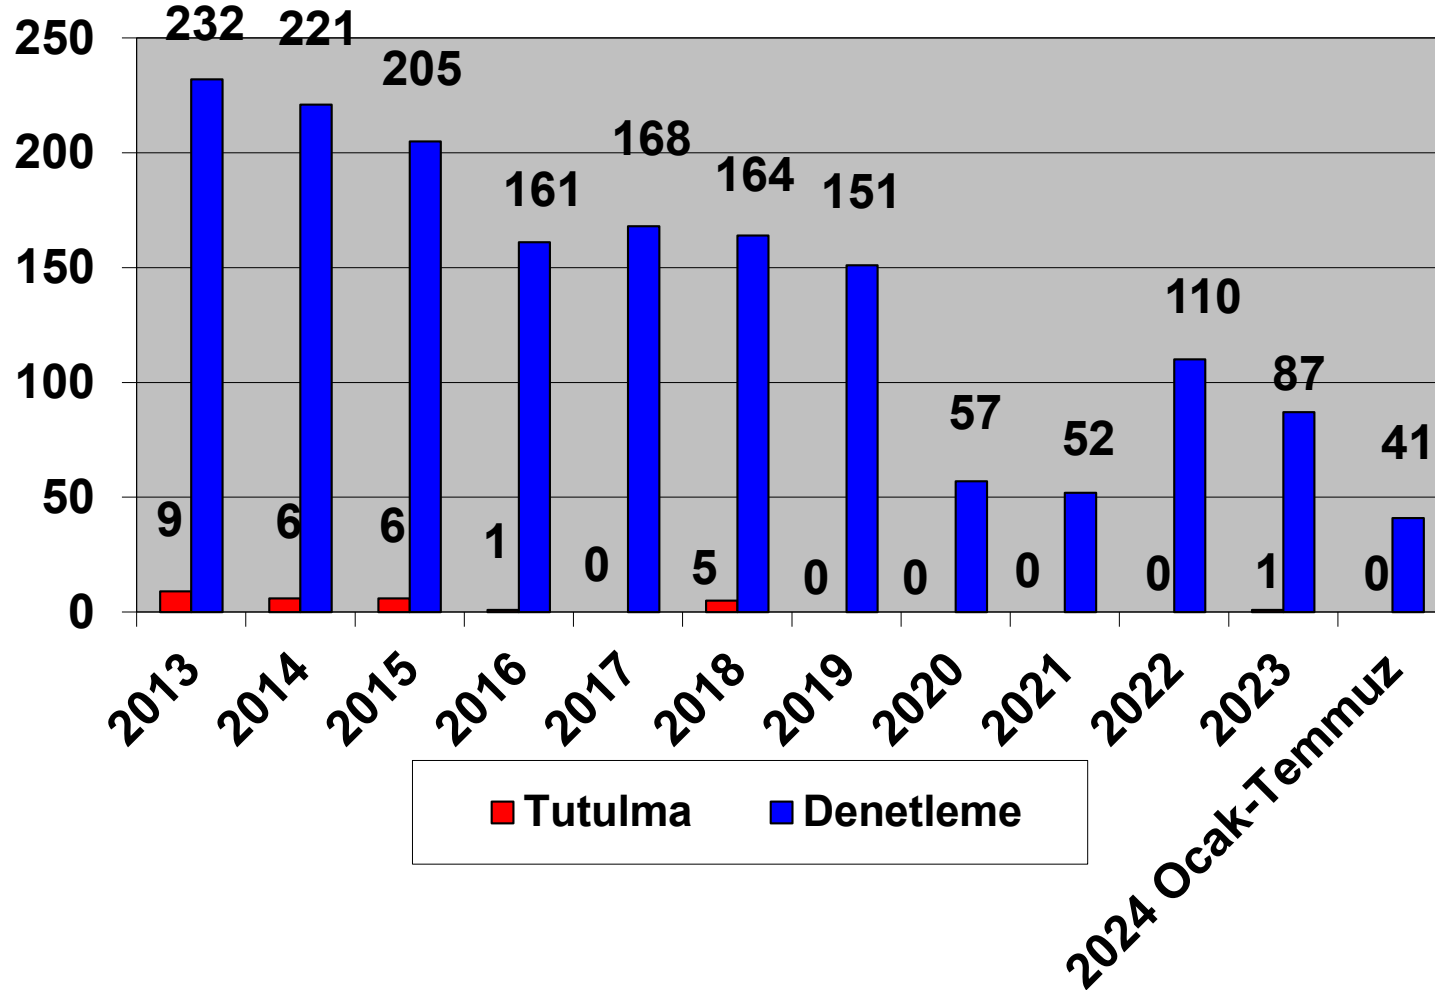

Paris Memorandumu tarafından hazırlanan, güncel Bayrak Devleti performans tablosunda bayrağımız Beyaz Liste'de bulunmaktadır.

TEMMUZ- 2024

2013–2024 (OCAK-TEMMUZ)
TÜRK BAYRAKLI GEMİLERİN PARIS MOU KAPSAMINDA
DENETLEME VE TUTULMA İSTATİSTİKLERİ

2013–2024 (OCAK-TEMMUZ)
TÜRK BAYRAKLI GEMİLERİN KARADENİZ MOU KAPSAMINDA
DENETLEME VE TUTULMA İSTATİSTİKLERİ

Tokyo Memorandumu tarafından hazırlanan,
Bayrak Devleti performans tablosunda
bayrağımız Beyaz Liste'de bulunmaktadır.

TEMMUZ- 2024

2013-2024 (OCAK-TEMMUZ)
TÜRK BAYRAKLI GEMİLERİN TOKYO MOU KAPSAMINDA
DENETLEME VE TUTULMA İSTATİSTİKLERİ

Ülke olarak üyesi olduğumuz Akdeniz Memorandumu 2022 yılı verilerine göre, Türk Bayraklı gemilere 110 denetim gerçekleştirilmiş ve herhangi bir tutulma olmamıştır.

TEMMUZ- 2024

2013–2024 (OCAK-TEMMUZ)
TÜRK BAYRAKLI GEMİLERİN AKDENİZ MOU KAPSAMINDA
DENETLEME VE TUTULMA İSTATİSTİKLERİ

Amerika Birleşik Devletleri (ABD) Sahil Güvenlik Komutanlığı tarafından Türk Bayraklı gemilere yönelik 1-30 Temmuz 2024 tarih aralığında gerçekleştirilen denetimlerde herhangi bir tutulma kaydedilmemiştir.