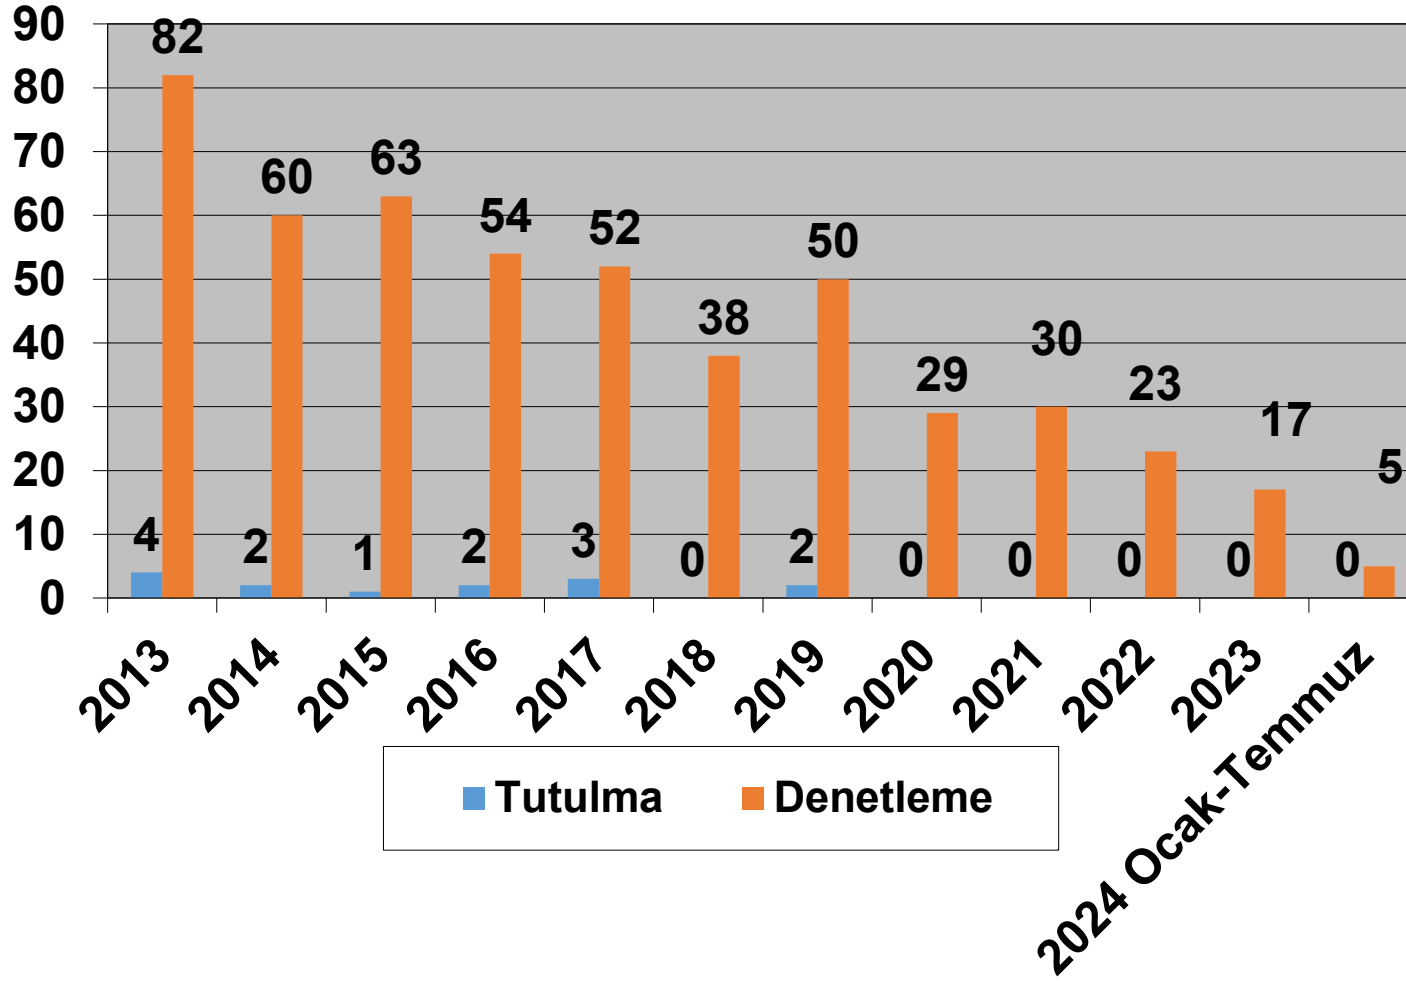

Paris Memorandumu tarafından hazırlanan, güncel Bayrak Devleti performans tablosunda bayrağımız Beyaz Liste'de bulunmaktadır.

TEMMUZ- 2024

2013–2024 (OCAK-TEMMUZ)
TÜRK BAYRAKLI GEMİLERİN PARIS MOU KAPSAMINDA
DENETLEME VE TUTULMA İSTATİSTİKLERİ

2013–2024 (OCAK-TEMMUZ)
TÜRK BAYRAKLI GEMİLERİN KARADENİZ MOU KAPSAMINDA
DENETLEME VE TUTULMA İSTATİSTİKLERİ

Tokyo Memorandumu tarafından hazırlanan,
Bayrak Devleti performans tablosunda
bayrağımız Beyaz Liste'de bulunmaktadır.

TEMMUZ- 2024

2013-2024 (OCAK-TEMMUZ)
TÜRK BAYRAKLI GEMİLERİN TOKYO MOU KAPSAMINDA
DENETLEME VE TUTULMA İSTATİSTİKLERİ

Ülke olarak üyesi olduğumuz Akdeniz Memorandumu 2022 yılı verilerine göre, Türk Bayraklı gemilere 110 denetim gerçekleştirilmiş ve herhangi bir tutulma olmamıştır.