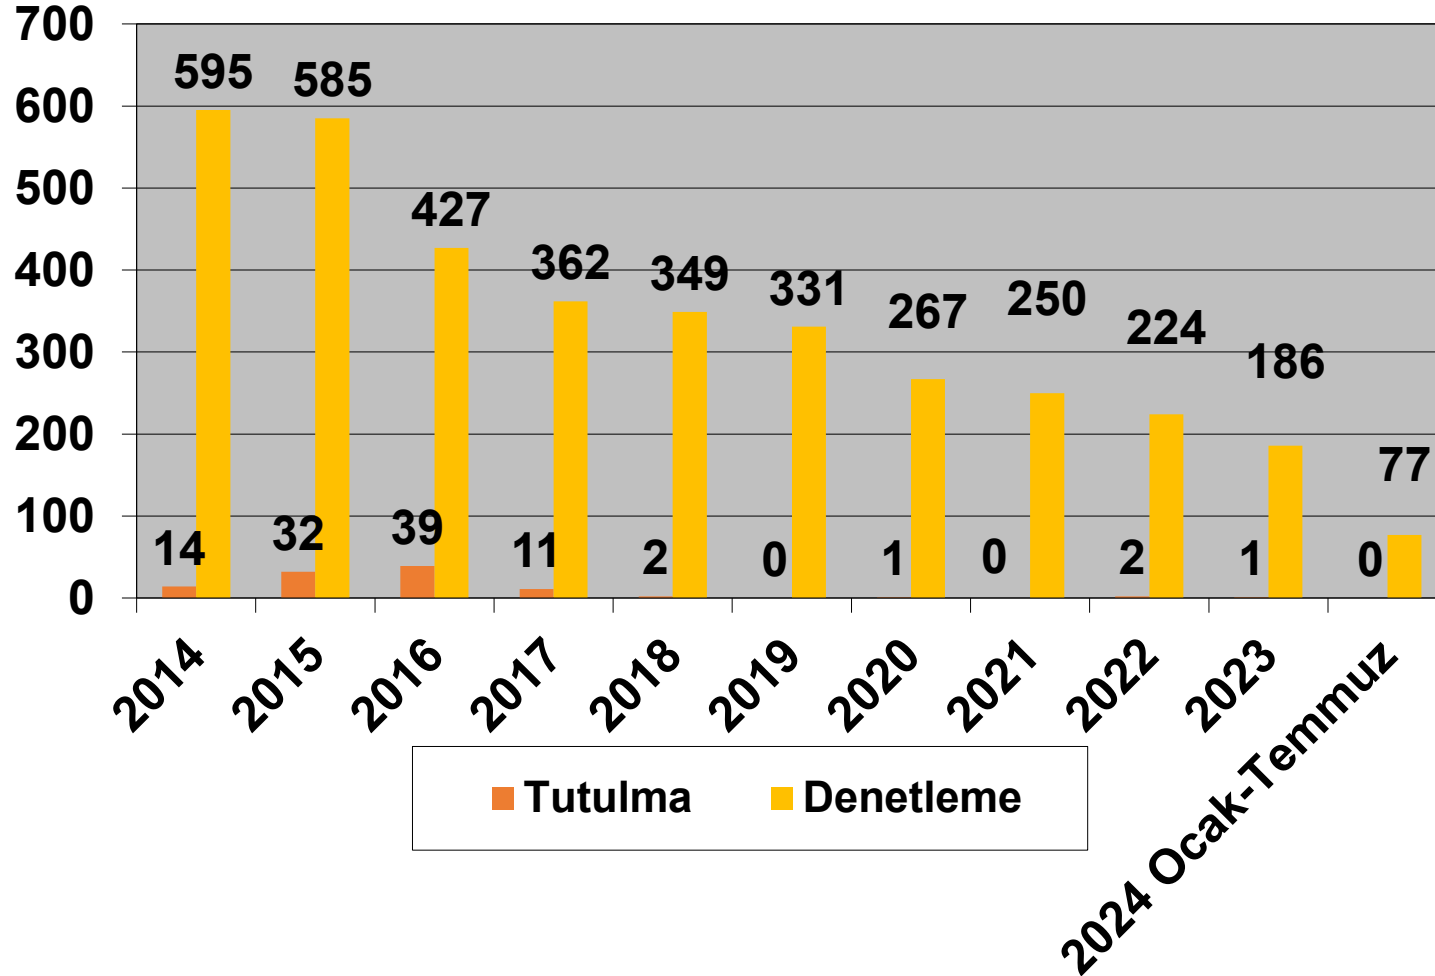

Paris Memorandumu tarafından hazırlanan, güncel Bayrak Devleti performans tablosunda bayrağımız Beyaz Liste'de bulunmaktadır.

TEMMUZ- 2024

2013–2024 (OCAK-TEMMUZ)
TÜRK BAYRAKLI GEMİLERİN PARIS MOU KAPSAMINDA
DENETLEME VE TUTULMA İSTATİSTİKLERİ

2013–2024 (OCAK-TEMMUZ)
TÜRK BAYRAKLI GEMİLERİN KARADENİZ MOU KAPSAMINDA
DENETLEME VE TUTULMA İSTATİSTİKLERİ

Tokyo Memorandumu tarafından hazırlanan,
Bayrak Devleti performans tablosunda
bayrağımız Beyaz Liste'de bulunmaktadır.

TEMMUZ- 2024

2013-2024 (OCAK-TEMMUZ)
TÜRK BAYRAKLI GEMİLERİN TOKYO MOU KAPSAMINDA
DENETLEME VE TUTULMA İSTATİSTİKLERİ

Ülke olarak üyesi olduğumuz Akdeniz Memorandumu 2022 yılı verilerine göre, Türk Bayraklı gemilere 110 denetim gerçekleştirilmiş ve herhangi bir tutulma olmamıştır.