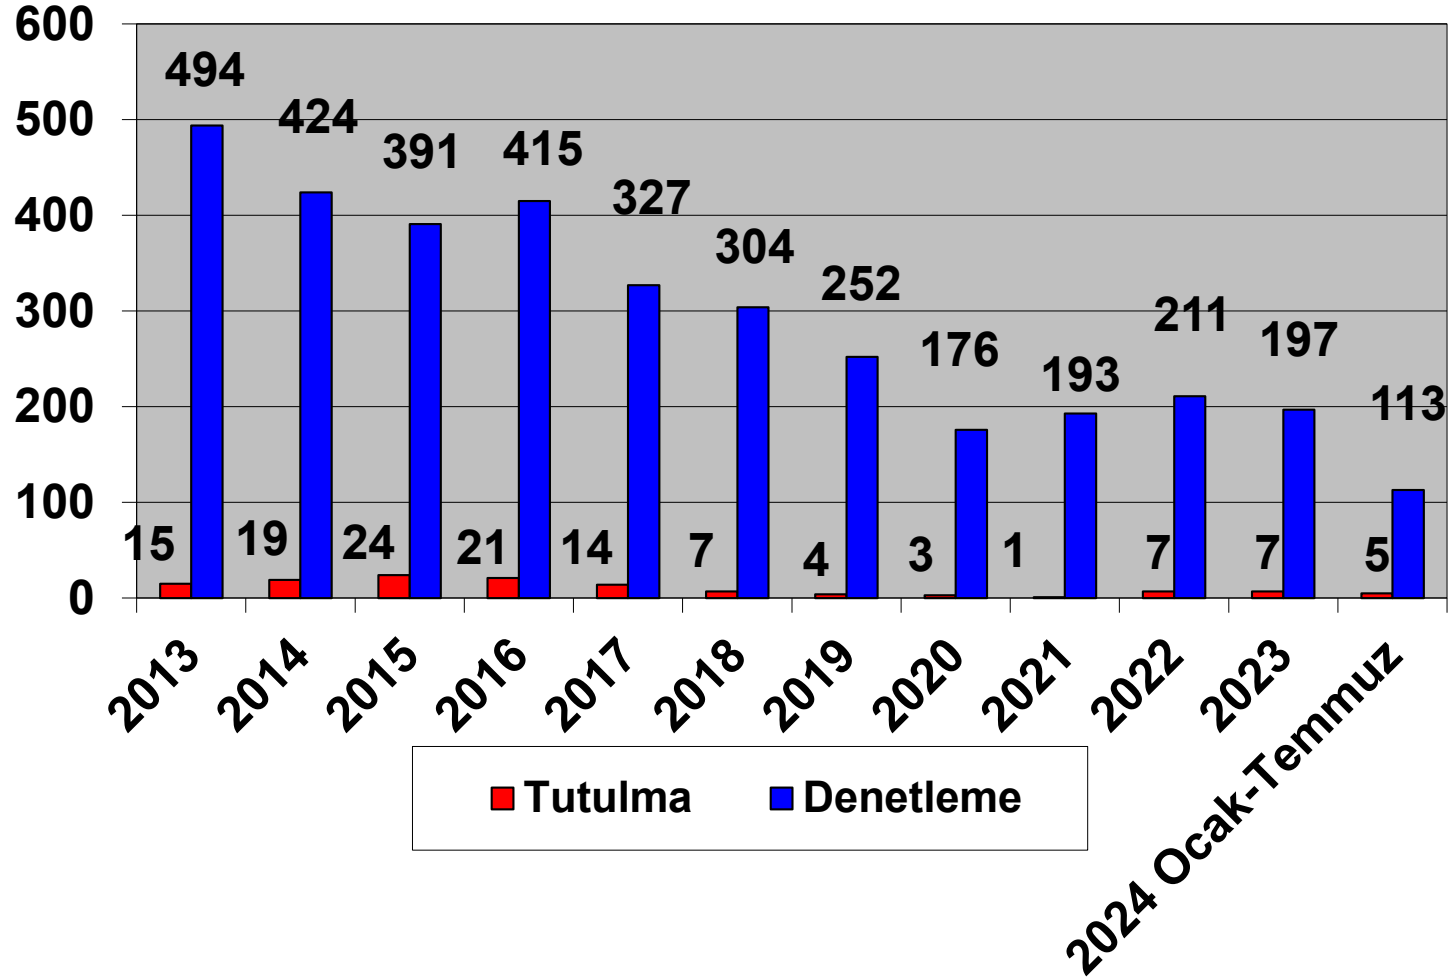

Paris Memorandumu tarafından hazırlanan, güncel Bayrak Devleti performans tablosunda bayrağımız Beyaz Liste'de bulunmaktadır.

TEMMUZ- 2024

2013–2024 (OCAK-TEMMUZ)
TÜRK BAYRAKLI GEMİLERİN PARIS MOU KAPSAMINDA
DENETLEME VE TUTULMA İSTATİSTİKLERİ

2013–2024 (OCAK-TEMMUZ)
TÜRK BAYRAKLI GEMİLERİN KARADENİZ MOU KAPSAMINDA
DENETLEME VE TUTULMA İSTATİSTİKLERİ

Tokyo Memorandumu tarafından hazırlanan,
Bayrak Devleti performans tablosunda
bayrağımız Beyaz Liste'de bulunmaktadır.

TEMMUZ- 2024

2013-2024 (OCAK-TEMMUZ)
TÜRK BAYRAKLI GEMİLERİN TOKYO MOU KAPSAMINDA
DENETLEME VE TUTULMA İSTATİSTİKLERİ

Ülke olarak üyesi olduğumuz Akdeniz Memorandumu 2022 yılı verilerine göre, Türk Bayraklı gemilere 110 denetim gerçekleştirilmiş ve herhangi bir tutulma olmamıştır.