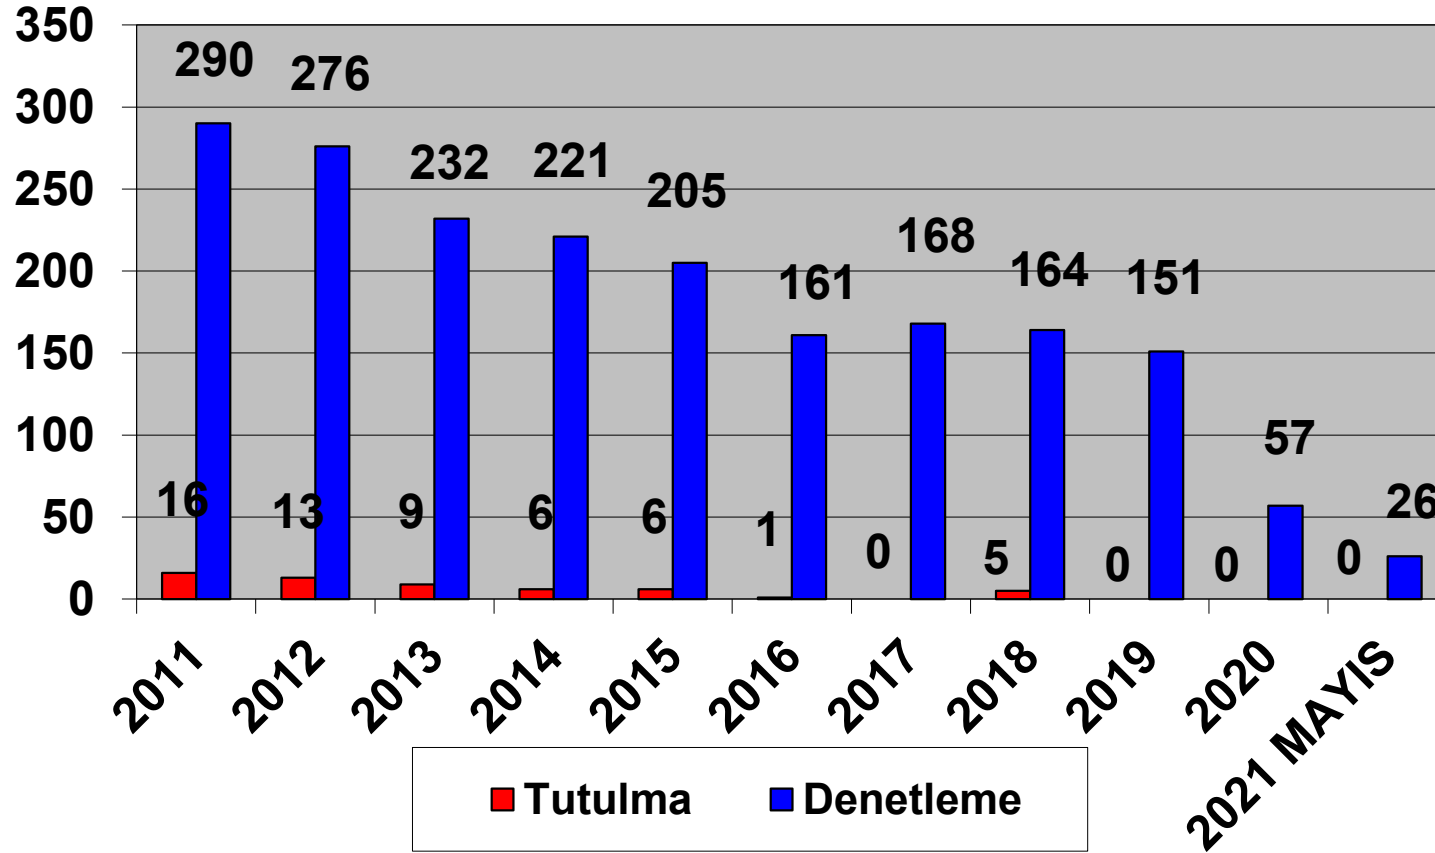

Tokyo Memorandumu tarafından hazırlanan, 30 Haziran 2021 tarihinde yenilenecek Bayrak Devleti performans tablosunda bayrağımız Gri Liste'de bulunmaktadır.

MAYIS – 2021

2011–2021 (MAYIS)
TÜRK BAYRAKLI GEMİLERİN TOKYO MOU KAPSAMINDA
DENETLEME VE TUTULMA İSTATİSTİKLERİ

Ülke olarak üyesi olduğumuz Akdeniz Memorandumu 2020 yılı verilerine göre, Türk Bayraklı gemilere 57 denetim gerçekleştirilmiş ve herhangi bir tutulma olmamıştır.

MAYIS- 2021

2011-2021 (MAYIS)
TÜRK BAYRAKLI GEMİLERİN AKDENİZ MOU KAPSAMINDA
DENETLEME VE TUTULMA İSTATİSTİKLERİ