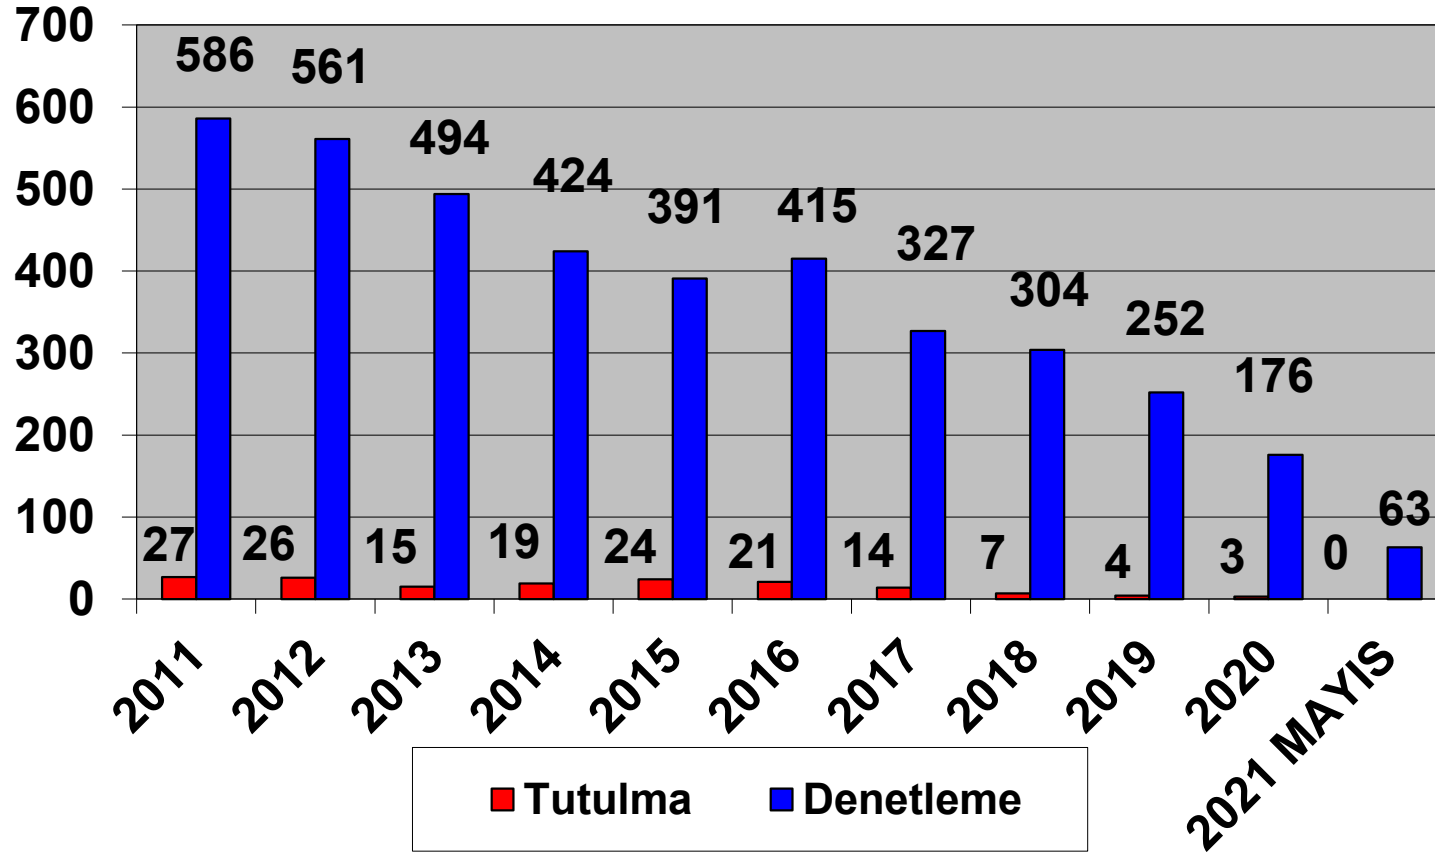

Paris Memorandumu tarafından hazırlanan, en güncel Bayrak Devleti performans tablosunda bayrağımız Beyaz Liste'de bulunmaktadır.

MAYIS – 2021

2011–2021 (MAYIS)
TÜRK BAYRAKLI GEMİLERİN PARIS MOU KAPSAMINDA
DENETLEME VE TUTULMA İSTATİSTİKLERİ

Tokyo Memorandumu tarafından hazırlanan, 30 Haziran 2021 tarihinde yenilenecek Bayrak Devleti performans tablosunda bayrağımız Gri Liste'de bulunmaktadır.

MAYIS – 2021

2011–2021 (MAYIS)
TÜRK BAYRAKLI GEMİLERİN TOKYO MOU KAPSAMINDA
DENETLEME VE TUTULMA İSTATİSTİKLERİ