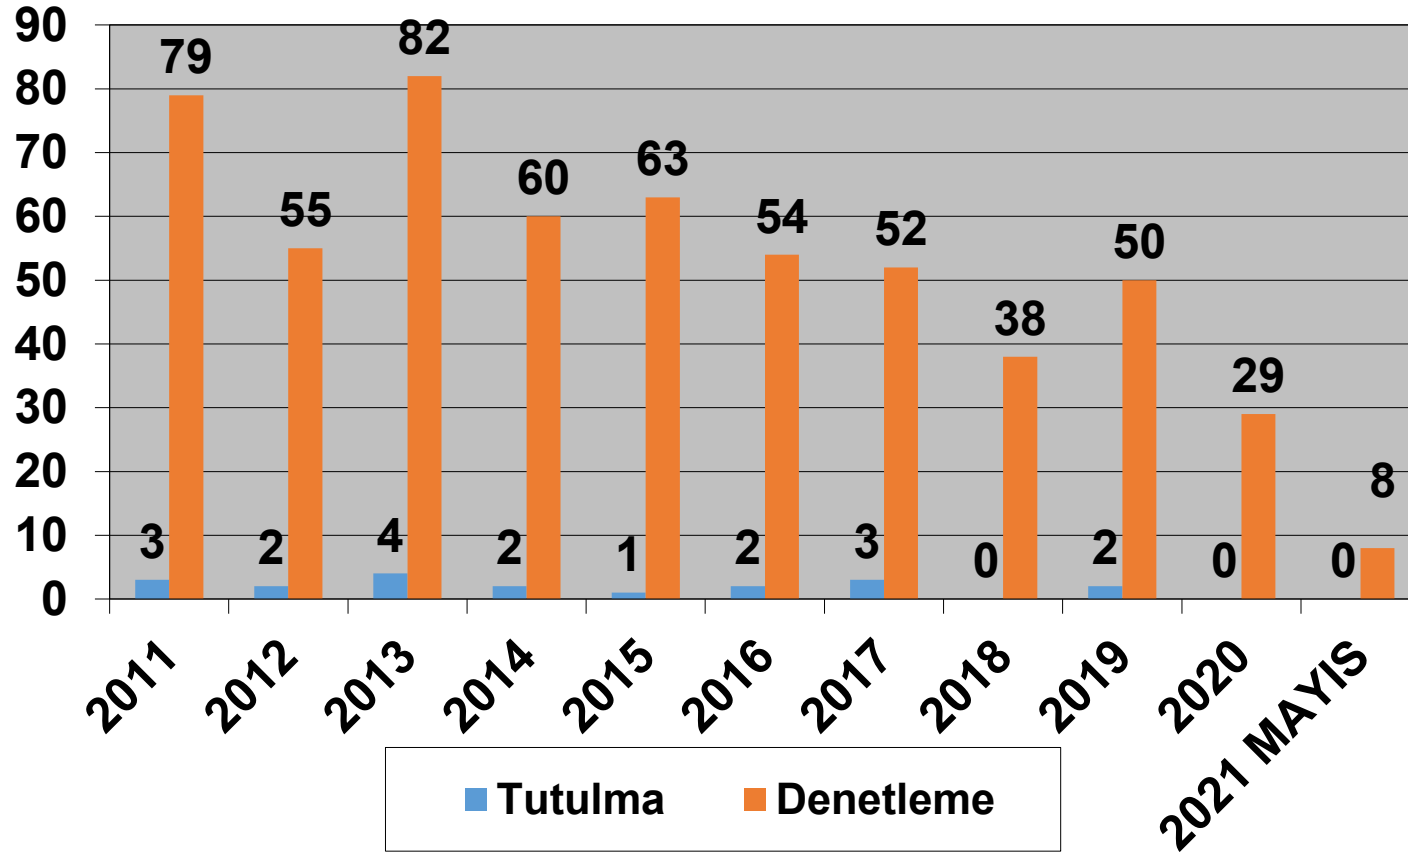

Ülke olarak üyesi olduğumuz Karadeniz Memorandumu tarafından hazırlanan 2019 Yıllık Raporuna,

www.bsmou.org/downloads/annual-reports/BSMOU-AR-2019.pdf bağlantısından erişilebilmektedir.

MAYIS – 2021

2011–2021 (MAYIS)
TÜRK BAYRAKLI GEMİLERİN KARADENİZ MOU KAPSAMINDA
DENETLEME VE TUTULMA İSTATİSTİKLERİ

Tokyo Memorandumu tarafından hazırlanan, 30 Haziran 2021 tarihinde yenilenecek Bayrak Devleti performans tablosunda bayrağımız Gri Liste'de bulunmaktadır.

MAYIS – 2021

2011–2021 (MAYIS)
TÜRK BAYRAKLI GEMİLERİN TOKYO MOU KAPSAMINDA
DENETLEME VE TUTULMA İSTATİSTİKLERİ