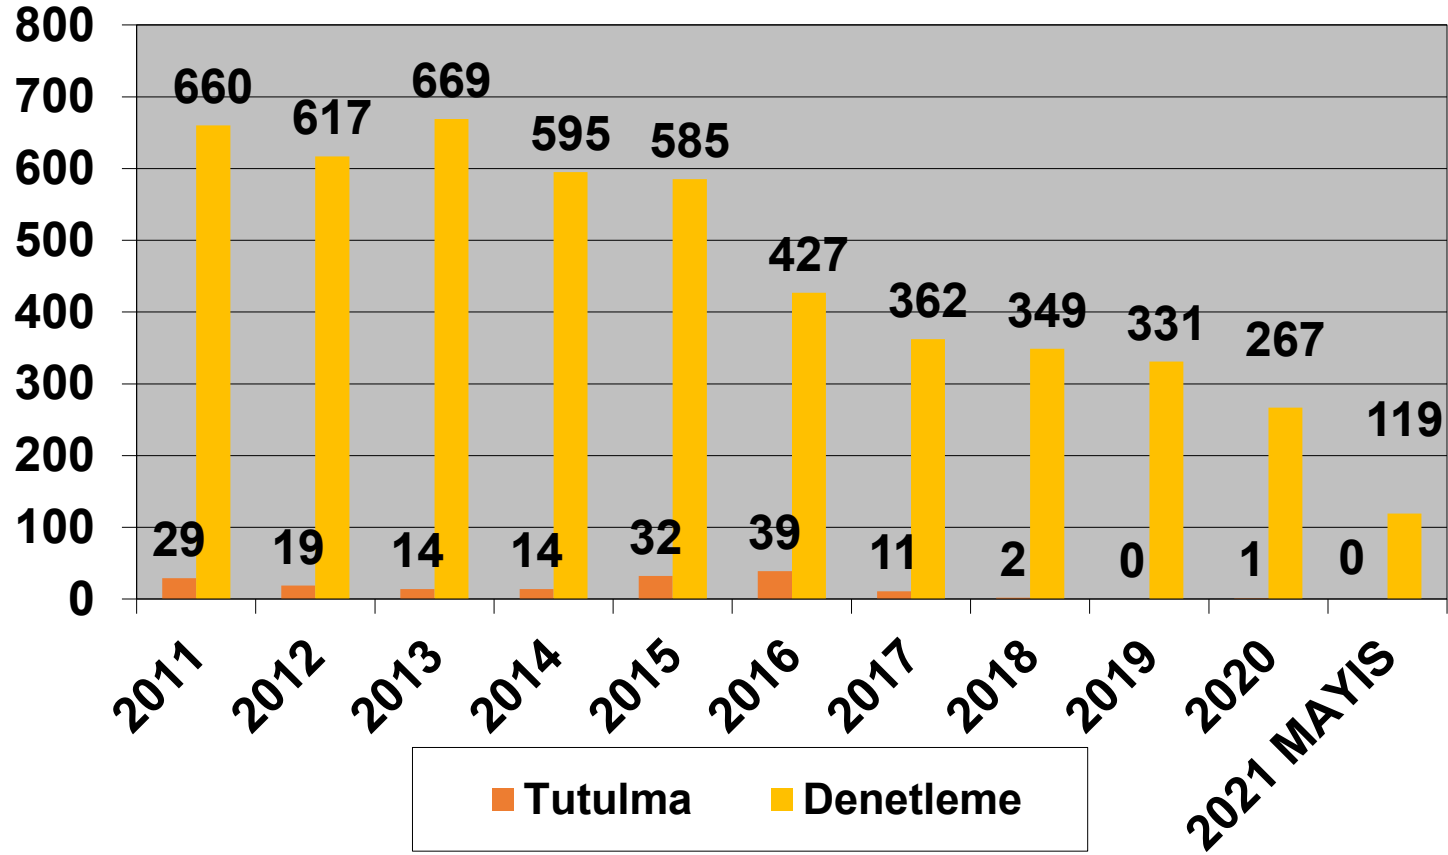

Paris Memorandumu tarafından hazırlanan, en güncel Bayrak Devleti performans tablosunda bayrağımız Beyaz Liste'de bulunmaktadır.

MAYIS – 2021

2011–2021 (MAYIS)
TÜRK BAYRAKLI GEMİLERİN PARIS MOU KAPSAMINDA
DENETLEME VE TUTULMA İSTATİSTİKLERİ

Tokyo Memorandumu tarafından hazırlanan, 30 Haziran 2021 tarihinde yenilenecek Bayrak Devleti performans tablosunda bayrağımız Gri Liste'de bulunmaktadır.

MAYIS – 2021

2011–2021 (MAYIS)
TÜRK BAYRAKLI GEMİLERİN TOKYO MOU KAPSAMINDA
DENETLEME VE TUTULMA İSTATİSTİKLERİ