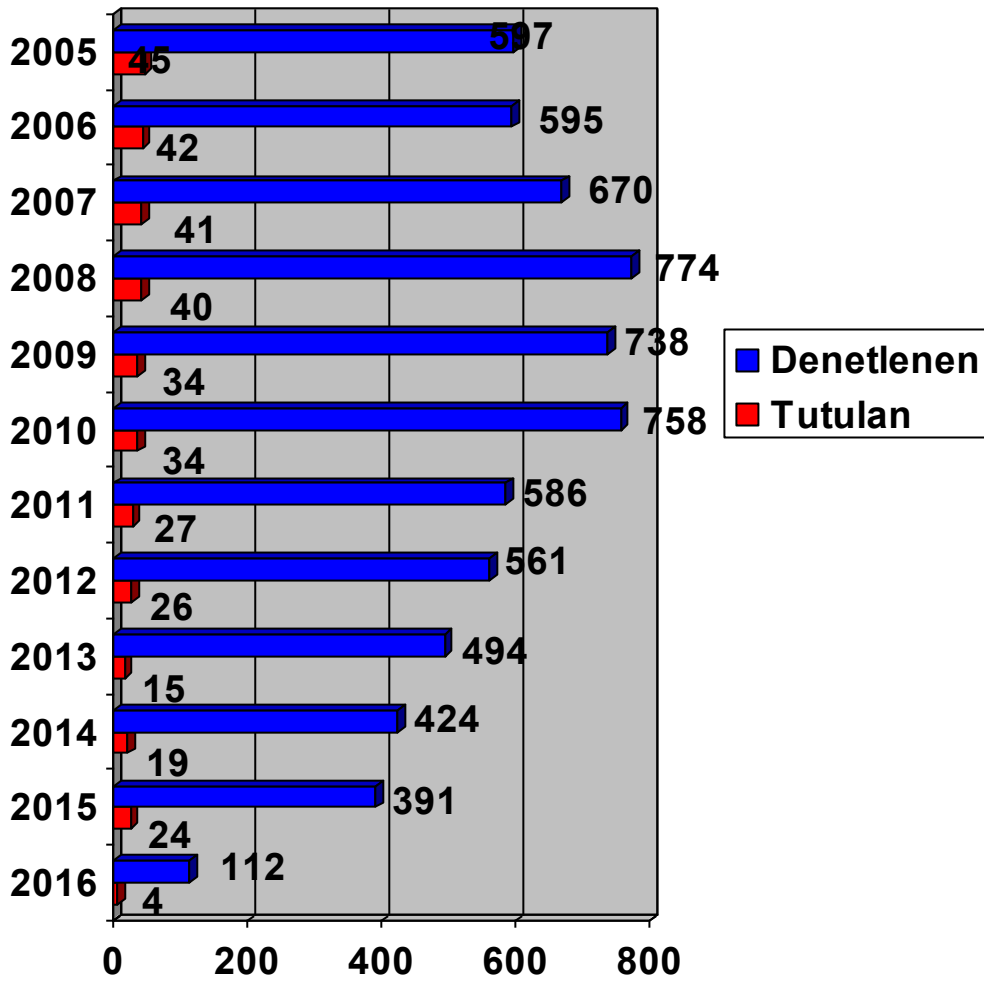

2005–2016 ARASI DENETLENEN VE ALIKONAN GEMİLER

İstatistiki veriler Paris MoU Inspection Database'den alınmıştır.