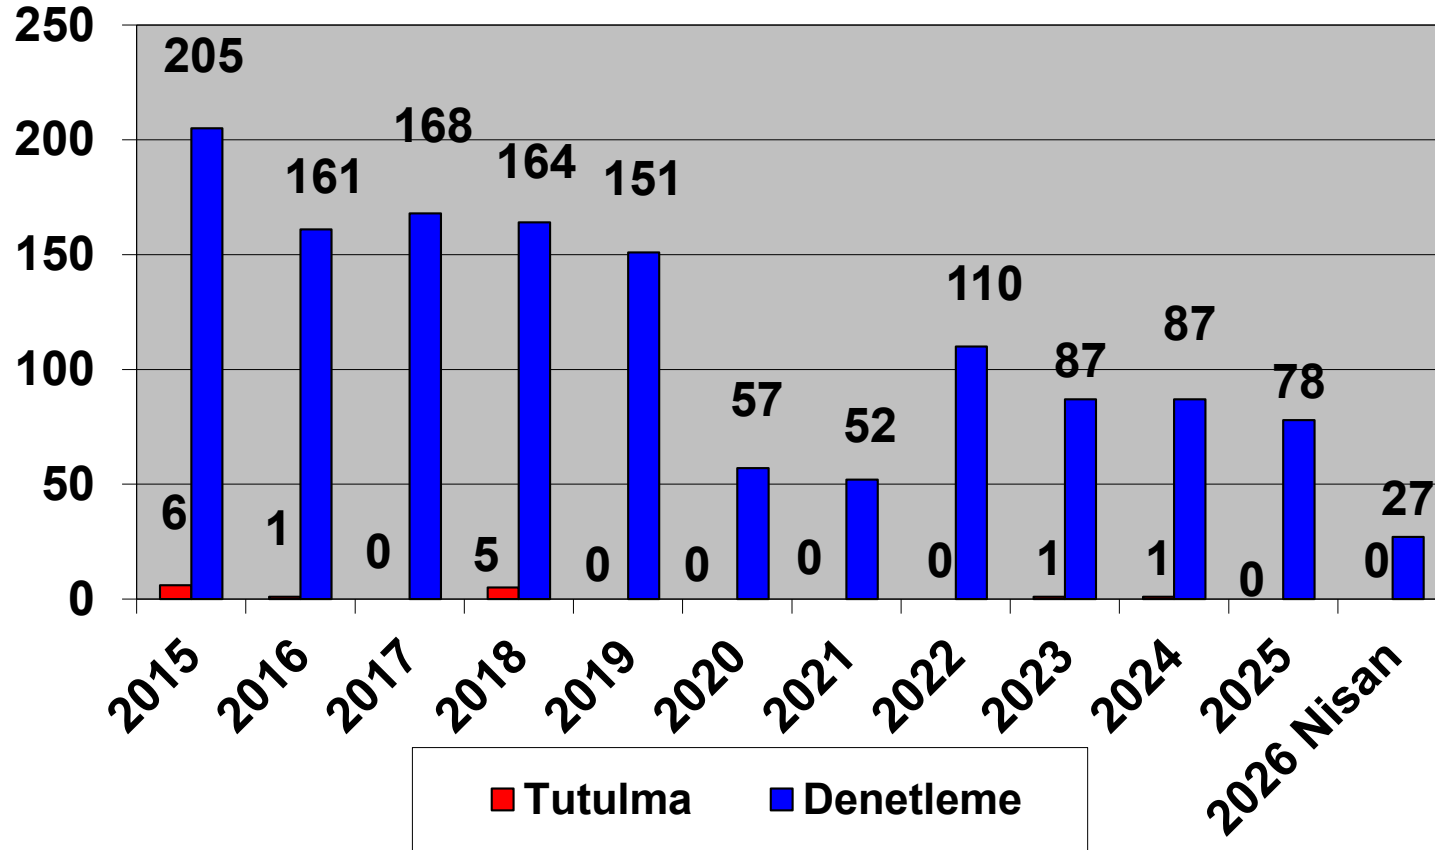

Paris Memorandumu tarafından hazırlanan, güncel Bayrak Devleti performans tablosunda bayrağımız Beyaz Liste'de bulunmaktadır.

NİSAN- 2026

2015–2026 (NİSAN)
TÜRK BAYRAKLI GEMİLERİN PARIS MOU KAPSAMINDA
DENETLEME VE TUTULMA İSTATİSTİKLERİ

2015–2026 (NİSAN)
TÜRK BAYRAKLI GEMİLERİN KARADENİZ MOU KAPSAMINDA
DENETLEME VE TUTULMA İSTATİSTİKLERİ

Tokyo Memorandumu tarafından hazırlanan, Bayrak Devleti performans tablosunda bayrağımız Beyaz Liste'de bulunmaktadır.

NİSAN- 2026

2015–2026 (NİSAN)
TÜRK BAYRAKLI GEMİLERİN TOKYO MOU KAPSAMINDA
DENETLEME VE TUTULMA İSTATİSTİKLERİ

2015–2026 (NİSAN)
TÜRK BAYRAKLI GEMİLERİN AKDENİZ MOU KAPSAMINDA
DENETLEME VE TUTULMA İSTATİSTİKLERİ

Amerika Birleşik Devletleri (ABD) Sahil Güvenlik Komutanlığı tarafından Türk Bayraklı gemilere yönelik 1-24 Nisan 2026 tarih aralığında gerçekleştirilen denetimlerde herhangi bir tutulma kaydedilmemiştir.