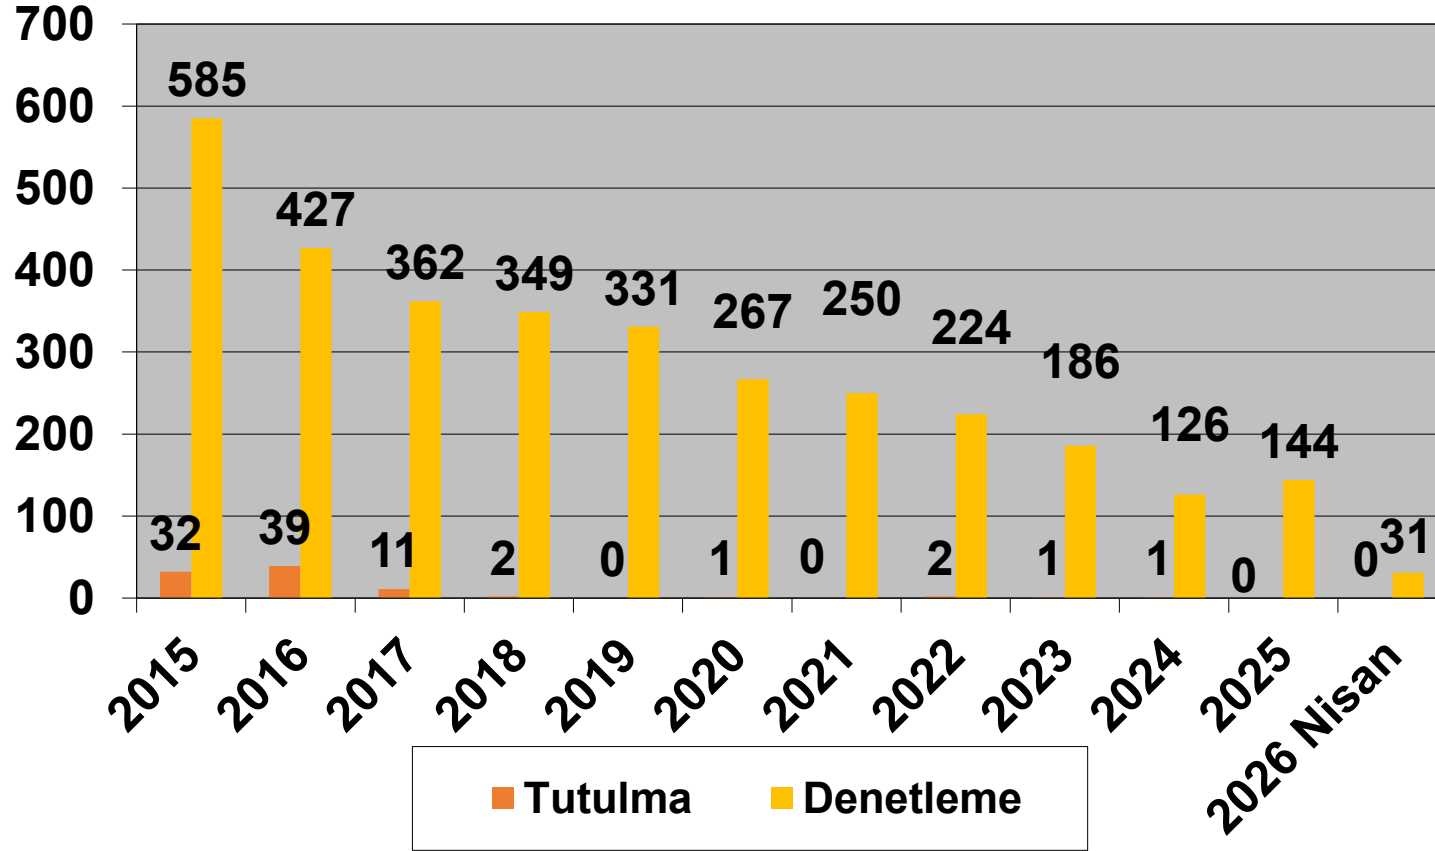

Paris Memorandumu tarafından hazırlanan, güncel Bayrak Devleti performans tablosunda bayrağımız Beyaz Liste'de bulunmaktadır.

NİSAN- 2026

2015–2026 (NİSAN)
TÜRK BAYRAKLI GEMİLERİN PARIS MOU KAPSAMINDA
DENETLEME VE TUTULMA İSTATİSTİKLERİ

2015–2026 (NİSAN)
TÜRK BAYRAKLI GEMİLERİN KARADENİZ MOU KAPSAMINDA
DENETLEME VE TUTULMA İSTATİSTİKLERİ

Tokyo Memorandumu tarafından hazırlanan, Bayrak Devleti performans tablosunda bayrağımız Beyaz Liste'de bulunmaktadır.

Amerika Birleşik Devletleri (ABD) Sahil Güvenlik Komutanlığı tarafından Türk Bayraklı gemilere yönelik 1-24 Nisan 2026 tarih aralığında gerçekleştirilen denetimlerde herhangi bir tutulma kaydedilmemiştir.