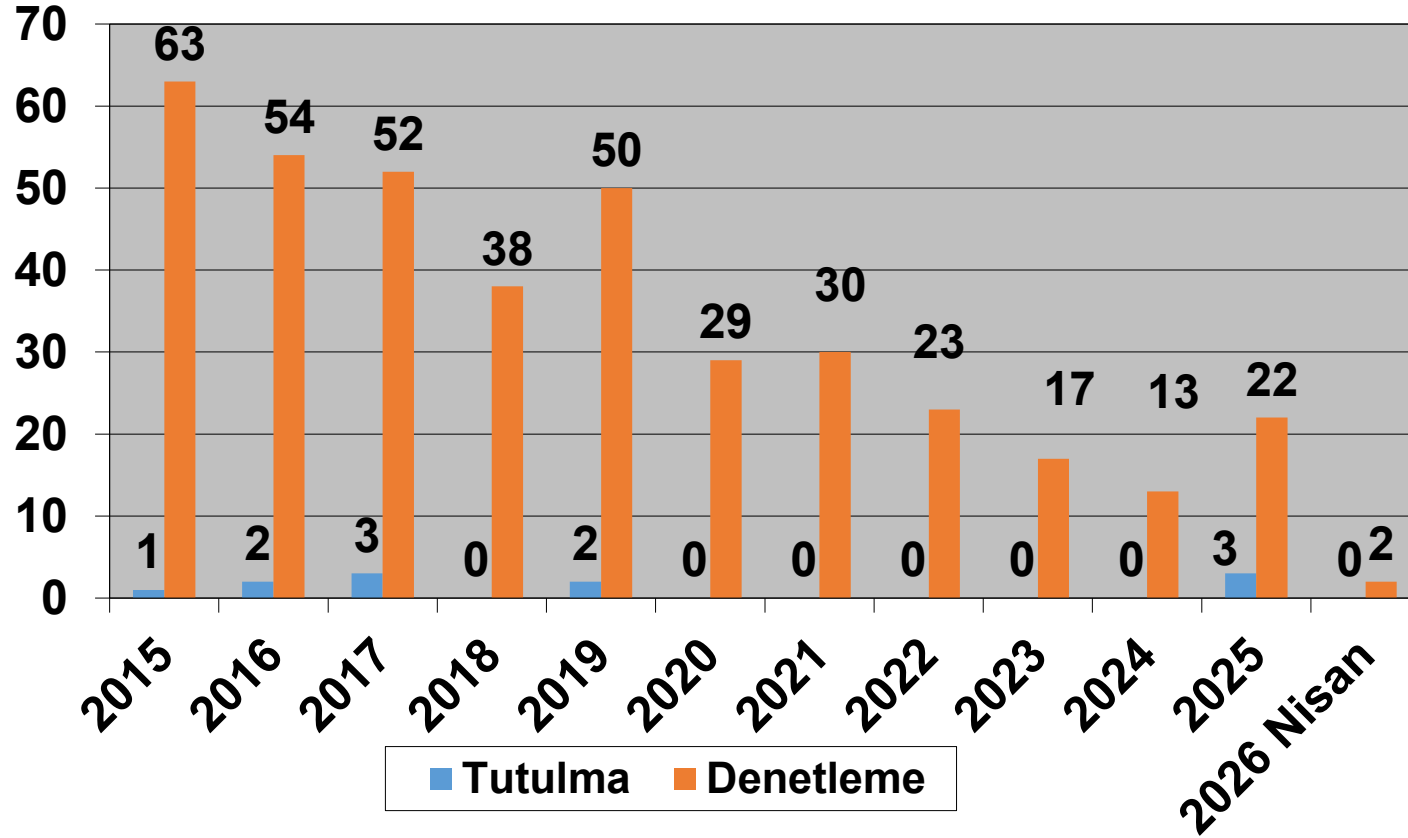

Paris Memorandumu tarafından hazırlanan, güncel Bayrak Devleti performans tablosunda bayrağımız Beyaz Liste'de bulunmaktadır.

NİSAN- 2026

2015–2026 (NİSAN)
TÜRK BAYRAKLI GEMİLERİN PARIS MOU KAPSAMINDA
DENETLEME VE TUTULMA İSTATİSTİKLERİ

2015–2026 (NİSAN)
TÜRK BAYRAKLI GEMİLERİN KARADENİZ MOU KAPSAMINDA
DENETLEME VE TUTULMA İSTATİSTİKLERİ

Tokyo Memorandumu tarafından hazırlanan, Bayrak Devleti performans tablosunda bayrağımız Beyaz Liste'de bulunmaktadır.

NİSAN- 2026

2015–2026 (NİSAN)
TÜRK BAYRAKLI GEMİLERİN TOKYO MOU KAPSAMINDA
DENETLEME VE TUTULMA İSTATİSTİKLERİ

2015–2026 (NİSAN)
TÜRK BAYRAKLI GEMİLERİN AKDENİZ MOU KAPSAMINDA
DENETLEME VE TUTULMA İSTATİSTİKLERİ

Amerika Birleşik Devletleri (ABD) Sahil Güvenlik Komutanlığı tarafından Türk Bayraklı gemilere yönelik 1-24 Nisan 2026 tarih aralığında gerçekleştirilen denetimlerde herhangi bir tutulma kaydedilmemiştir.