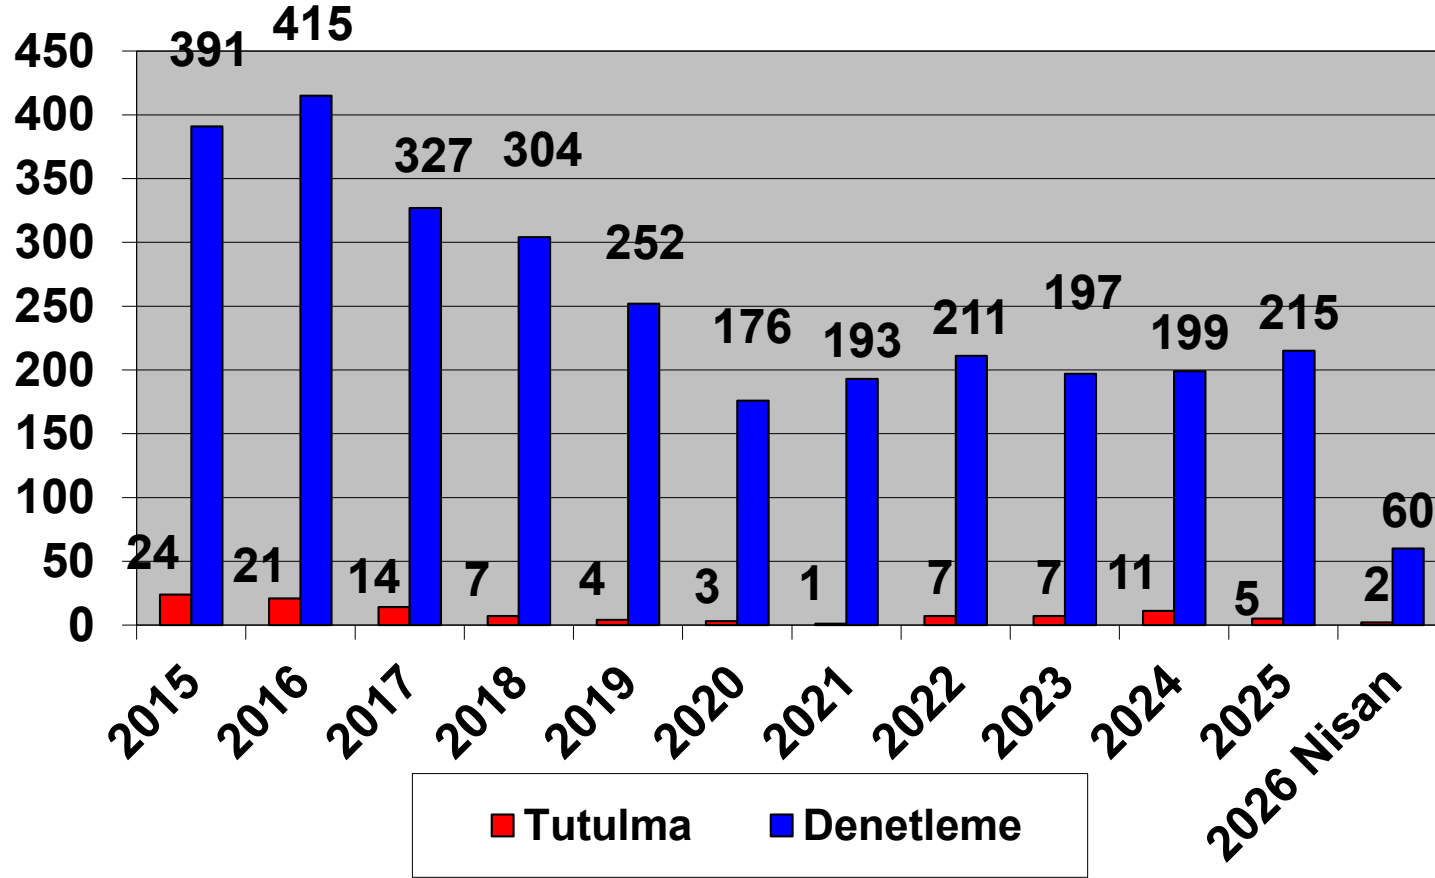

Paris Memorandumu tarafından hazırlanan, güncel Bayrak Devleti performans tablosunda bayrağımız Beyaz Liste'de bulunmaktadır.

NİSAN- 2026

2015–2026 (NİSAN)
TÜRK BAYRAKLI GEMİLERİN PARIS MOU KAPSAMINDA
DENETLEME VE TUTULMA İSTATİSTİKLERİ

2015–2026 (NİSAN)
TÜRK BAYRAKLI GEMİLERİN KARADENİZ MOU KAPSAMINDA
DENETLEME VE TUTULMA İSTATİSTİKLERİ

Tokyo Memorandumu tarafından hazırlanan, Bayrak Devleti performans tablosunda bayrağımız Beyaz Liste'de bulunmaktadır.

Amerika Birleşik Devletleri (ABD) Sahil Güvenlik Komutanlığı tarafından Türk Bayraklı gemilere yönelik 1-24 Nisan 2026 tarih aralığında gerçekleştirilen denetimlerde herhangi bir tutulma kaydedilmemiştir.